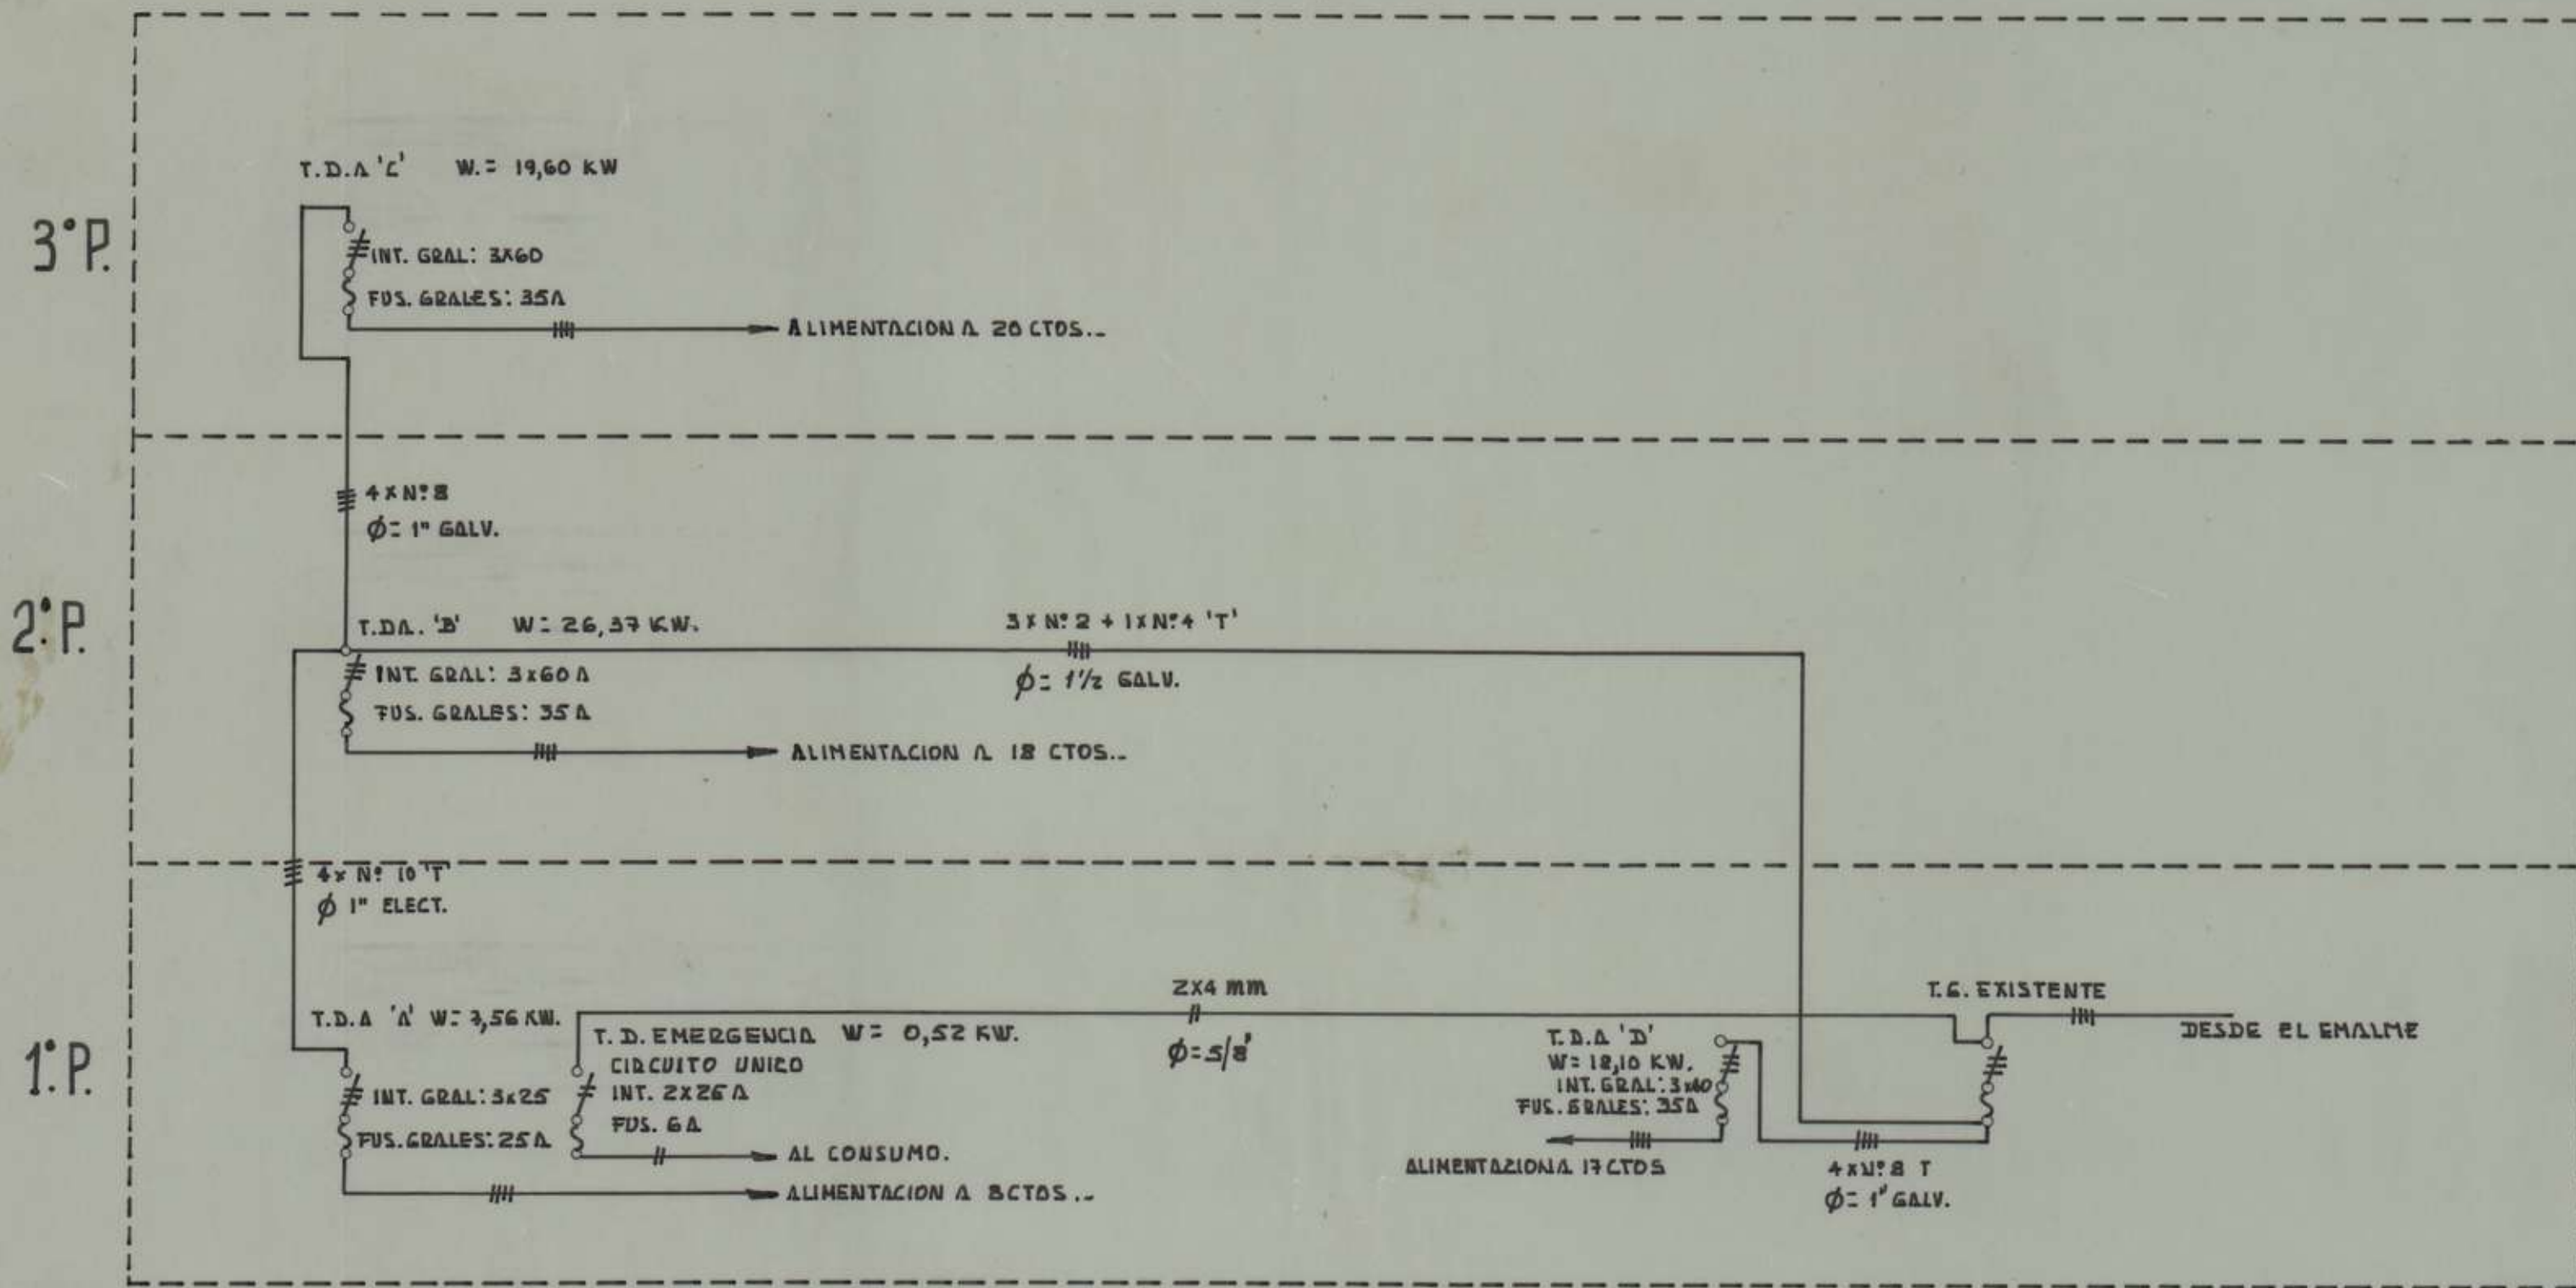

DIAGRAMA UNILINEAL DE TABLEROS

CASA DEL ARTE		
INSTALACIONES DE ALUMBRADO		
DIAGRAMA UNILINEAL DE TABLEROS		
PROYECTO:	NELSON OCHOA B.	<i>[Signature]</i>
ARQUITECTOS:	A. RODRIGUEZ O. CACERES	
POR UNIVERSIDAD DE CONCEPCION:	JOSE MILLAN A.	<i>[Signature]</i>
ESC:	PLANO N.º E 4 DE 4	FECHA: OCTUBRE DE 1966