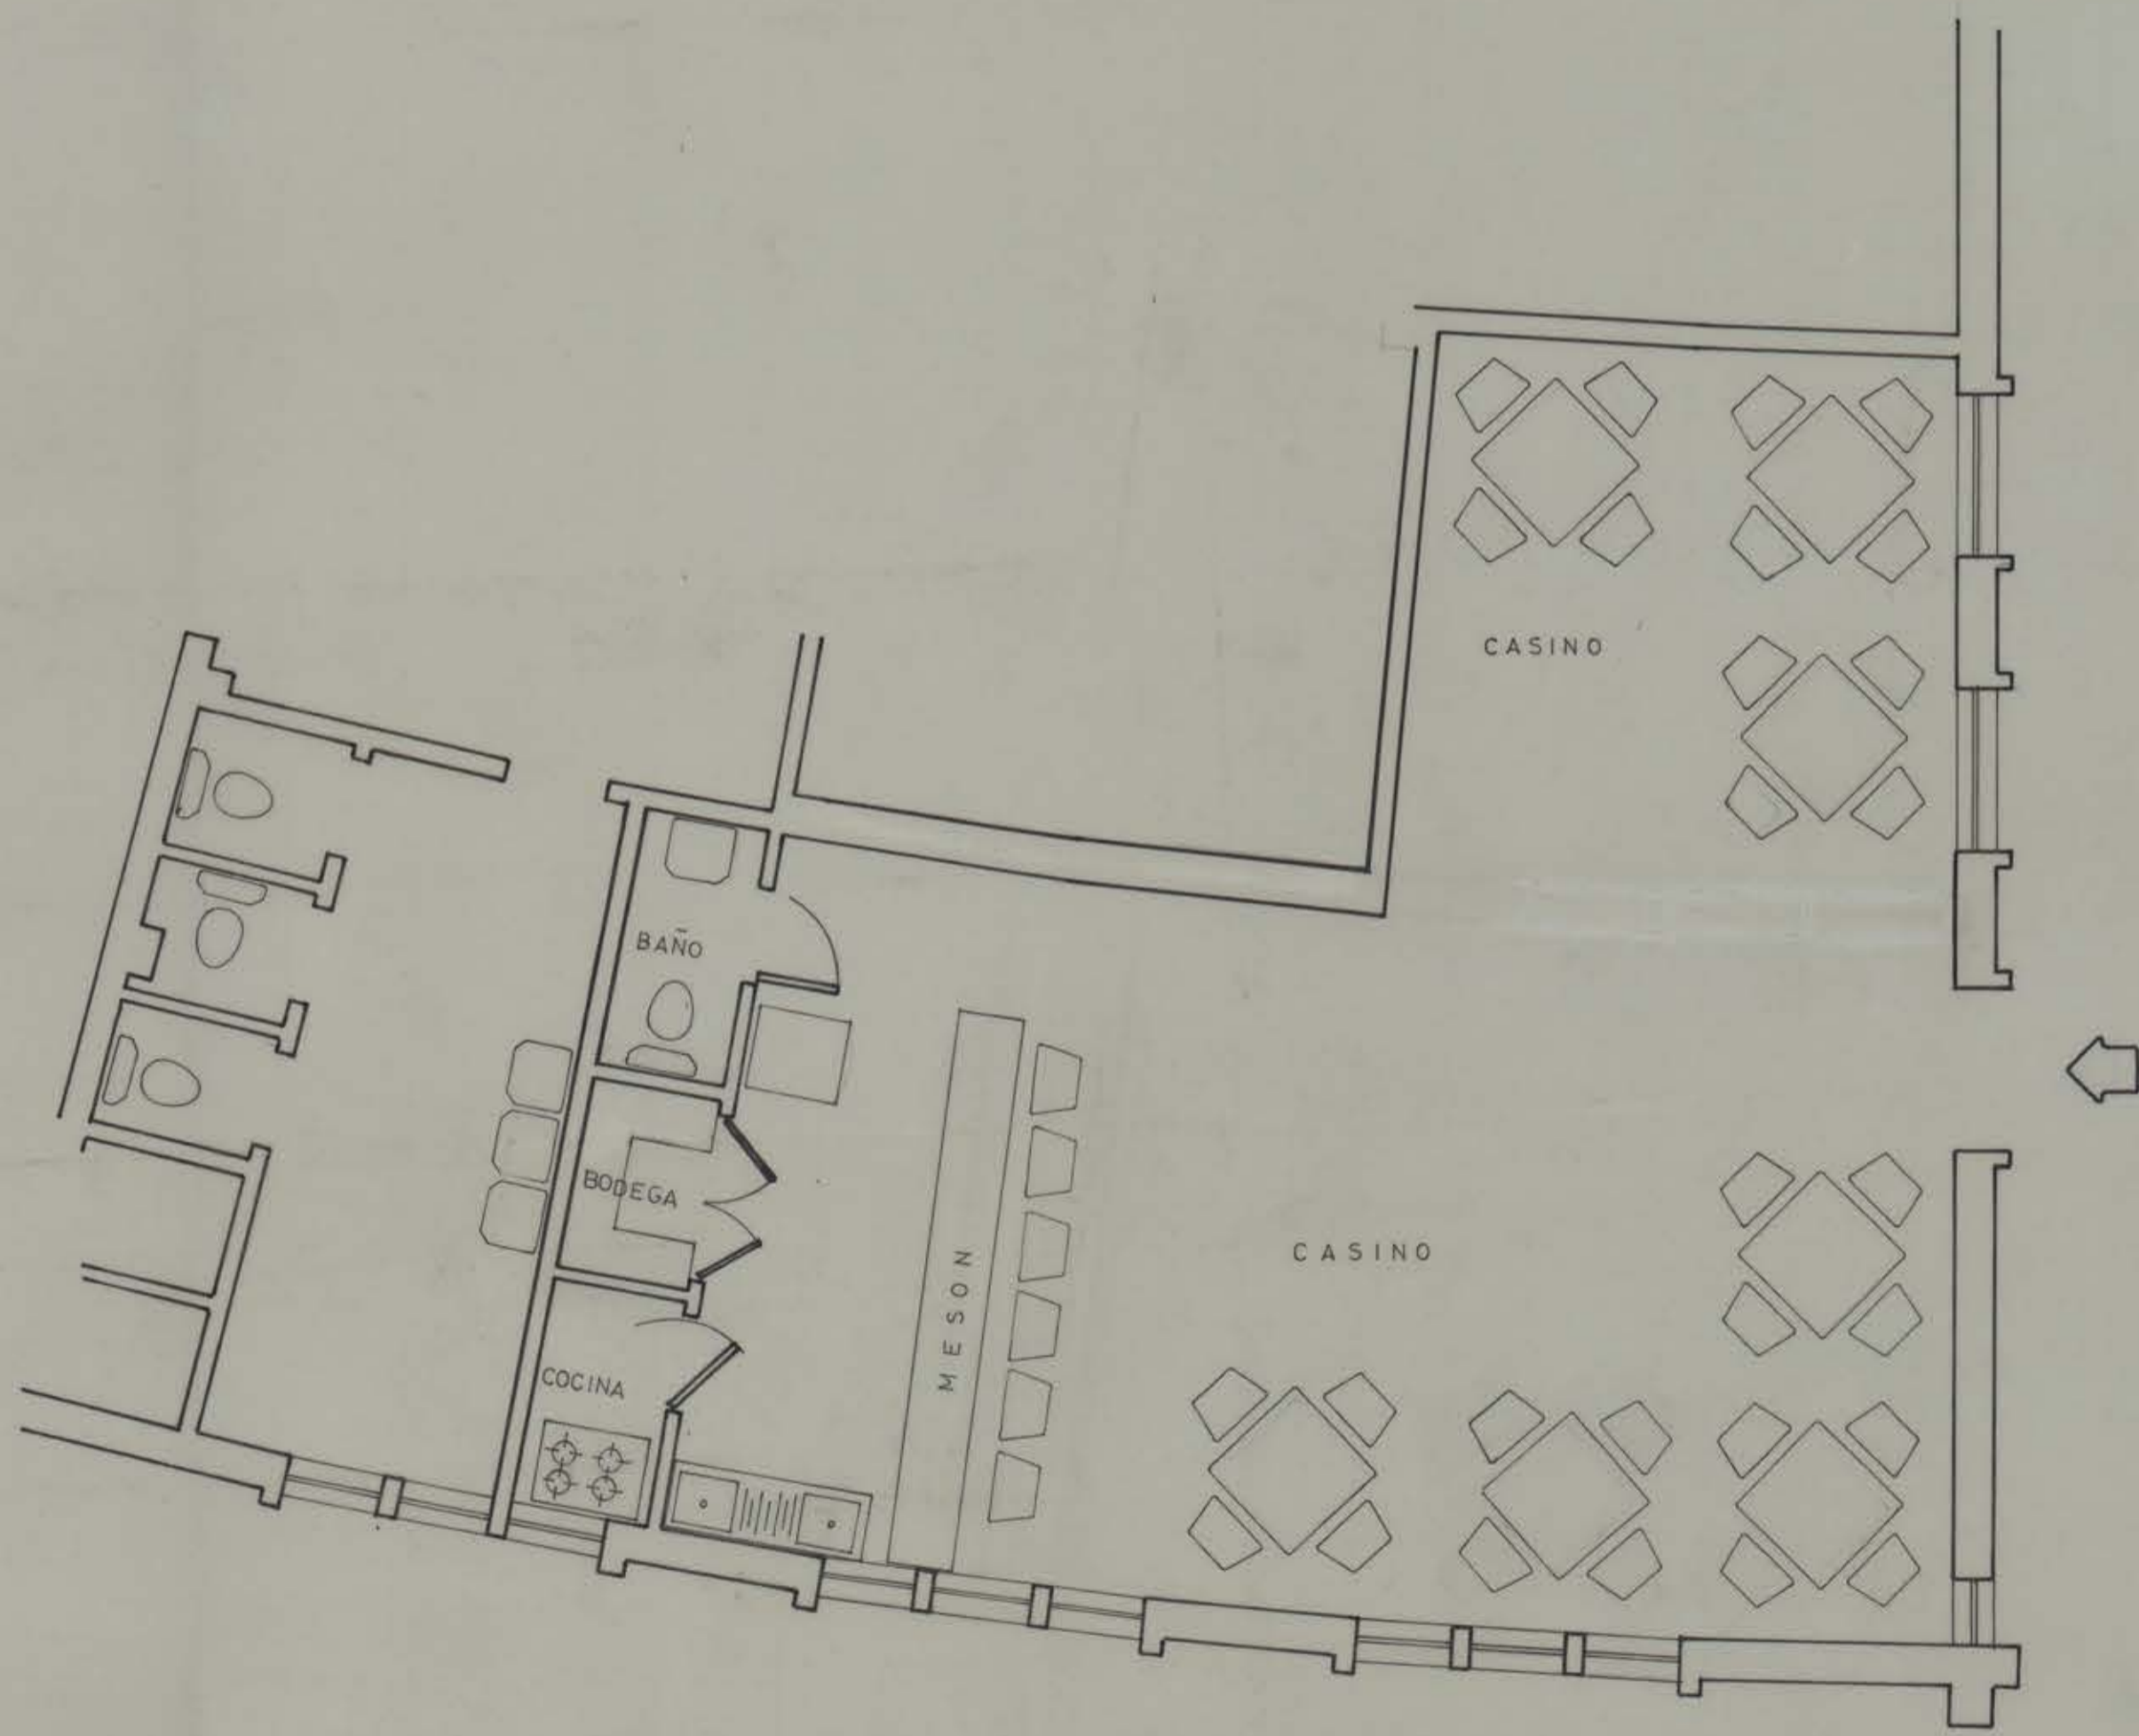

INGENIERIA Y MANTENCION — UNIVERSIDAD DE CONCEPCION			
OBRA : CASINO ESCUELA DE MEDICINA			
UBIC : ARCO DE MEDICINA			
PLANO : PLANTA ESC. 1:50			
ALEX HARTWIG E. ARQTO. JEFE	GONZALO RUDOLPHY S. ARQTO. PROY.	PATRICIA BRITO C. DIBUJO	DICIEMBRE 1973
<i>[Signature]</i>	<i>[Signature]</i>	<i>[Signature]</i>	