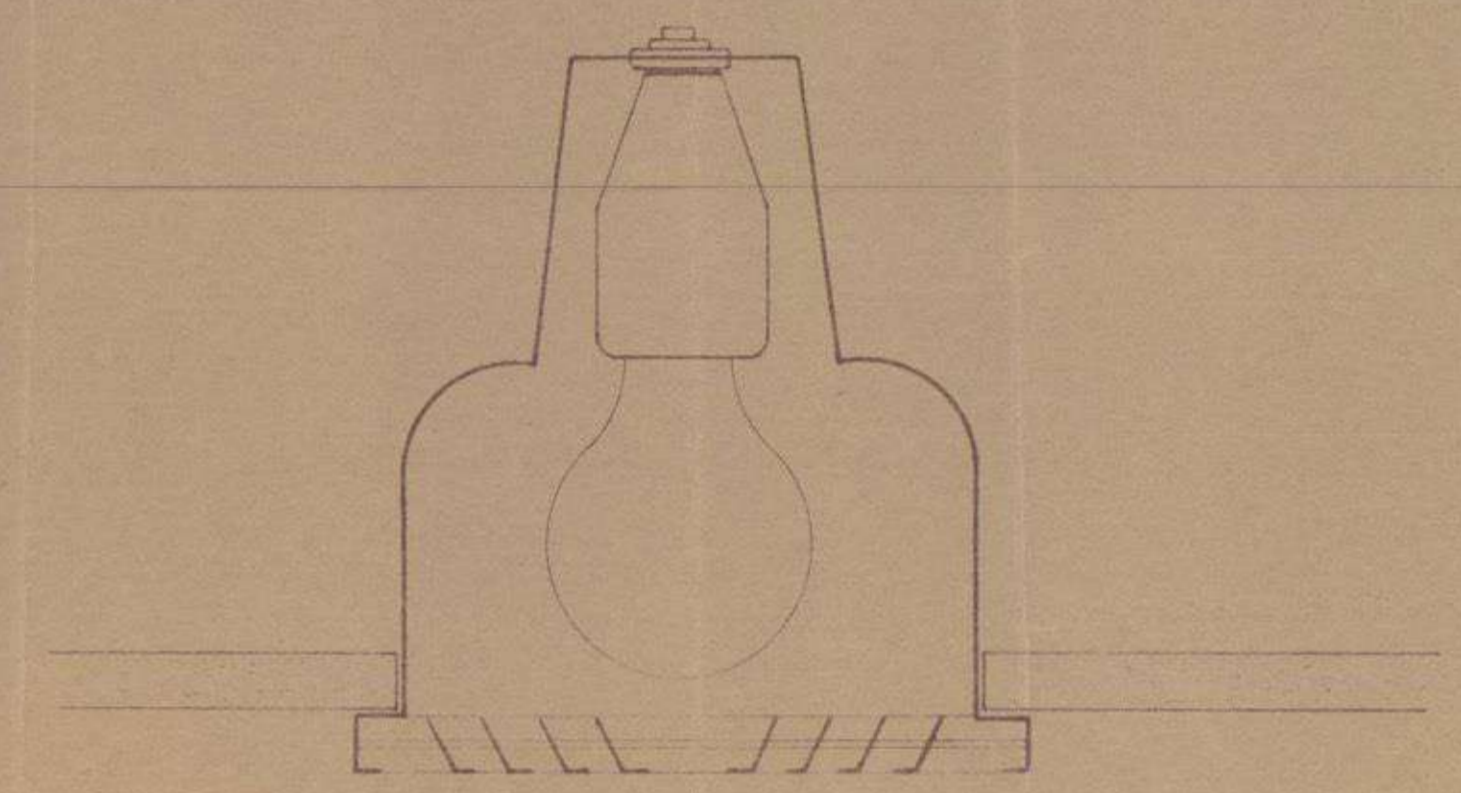

CENTRO LUZ FLUORESCENTE TIPO

PLAFONIER EMBUTIDO TIPO

- X CENTRO LUZ FLUORESCENTE
- O CENTRO PLAFONIER EMBUTIDO
- I APLIQUES
- || CANALETA LUZ FLUORESCENTE

CANALETA LUZ FLUORESCENTE TIPICA

E. DUHART R. GOYCOOLEA 1	
ARQUITECTOS CONCEPCION	
R. JOFRE L. SOTO ARQUITOS COLABORADORES	
OBRA UNIVERSIDAD DE CONCEPCION	
BIBLIOTECA CENTRAL	
PLANO CIELO SEGUNDO PISO	
ESCALA 1:100	FECHA MAYO 1968
ELABORADO POR	FECHA
REVISADO POR	PLANO N°
FIRMA ARTO	<b>B</b> 31
OBSERVACIONES	
APROBADO	FECHA