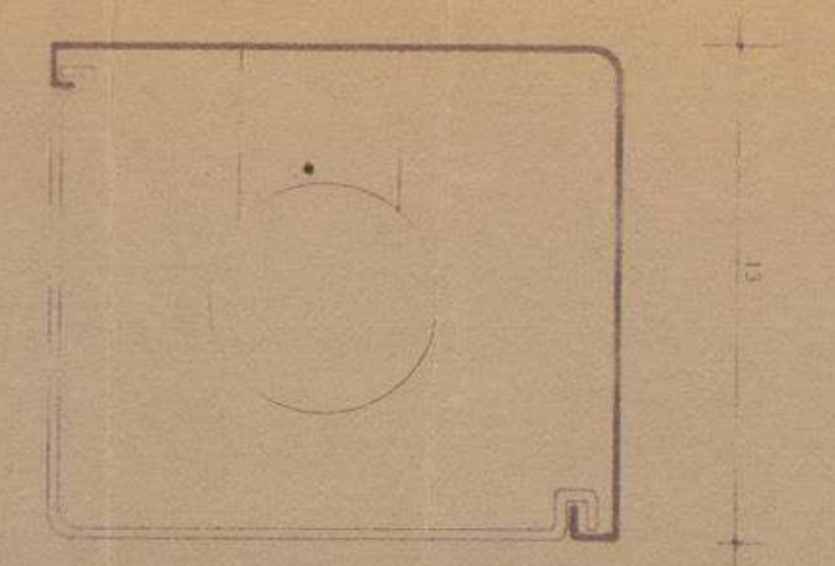

CENTRO LUZ FLUORESCENTE TIPO

PLAFONIER EMBUTIDO TIPO

- X CENTRO LUZ FLUORESCENTE
- O CENTRO PLAFONIER EMBUTIDO
- I APLIQUES
- || CANALETA LUZ FLUORESCENTE

CANALETA LUZ FLUORESCENTE TIPICA

E. DUHART R. GOYCOOLEA 1	
ARQUITECTOS CONCEPCION	
R. JOFRE L. SOTO ARQUITOS COLABORADORES	
OBRA UNIVERSIDAD DE CONCEPCION	
BIBLIOTECA CENTRAL	
PLANO CIELO SEGUNDO PISO	
ESCALA 1:100	FECHA MAYO 1968
ELABORADO POR	FECHA
REVISADO POR	PLANO N°
FIRMA ARTO	<b>B</b> 31
OBSERVACIONES	
APROBADO	FECHA